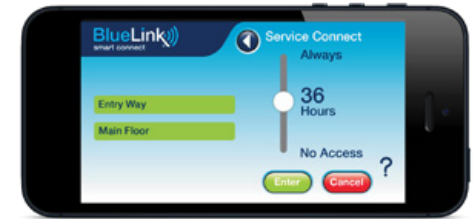

Braeburn®

Écrans de l'application BlueLink Smart Connect®

Application GRATUITE pour surveiller et contrôler plusieurs thermostats depuis pratiquement n'importe quel smartphone, tablette ou PC

Groupes de programmes à plusieurs couleurs

Planification es vacances et des fêtes

Géofencing

Fonction BlueLink QuickCopy®

Rapports de BlueLink SmartData®

Service et alertes de température

Écrans de l'application BlueLink Service Connect®

Application gratuite pour les entrepreneurs, leur permettant de surveiller et de gérer plusieurs thermostats clients