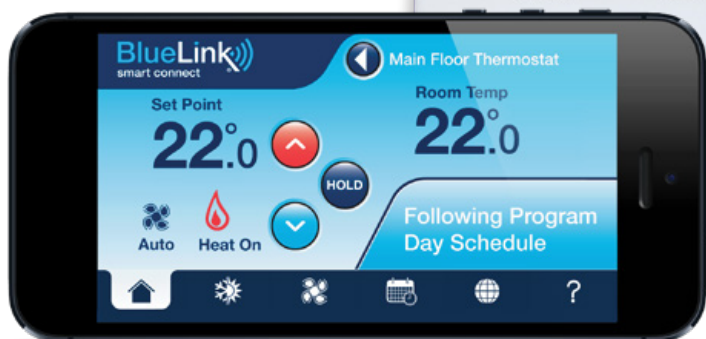

Braeburn®

7205

Jusqu'à 3 chauffages / 2 refroidissements pompe à chaleur
Jusqu'à 2 chauffages / 2 refroidissements conventionnel
Thermostat Wi-Fi universel intelligent

BlueLink
smart connect

Wi Fi

5 ANS
GARANTIE
DE LIMITÉE

Téléphone non inclus.

Caractéristiques du thermostat

- 7 jours, 5-2 jours ou non programmable
- Grand écran rétroéclairé de 19 cm² (3 po²)
- Rétro-éclairage bleu lumineux
- Commutation automatique ou manuelle
- Modes de verrouillage utilisateur et installateur
- Limites de température "SmartLimit®"
- Option de combustible fossile pour le chauffage auxiliaire
- Alimentation câblée ou par pile
- Contrôle du ventilateur de circulation
- Wi-Fi fonctionne sans fil de commun (C) sur la plupart des systèmes ; ce fil de commun est nécessaire sur les systèmes à pompe à chaleur ou à chauffage/refroidissement seulement