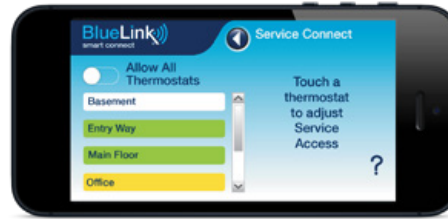

Braeburn®

Écrans de l'application BlueLink Smart Connect®

Application GRATUITE pour surveiller et contrôler plusieurs thermostats depuis pratiquement n'importe quel smartphone, tablette ou PC

Groupes de programmes à plusieurs couleurs

Planification es vacances et des fêtes

Géofencing

Fonction BlueLink QuickCopy®

Rapports de BlueLink SmartData®

Service et alertes de température

Écrans de l'application BlueLink Service Connect®

Application gratuite pour les entrepreneurs, leur permettant de surveiller et de gérer plusieurs thermostats clients