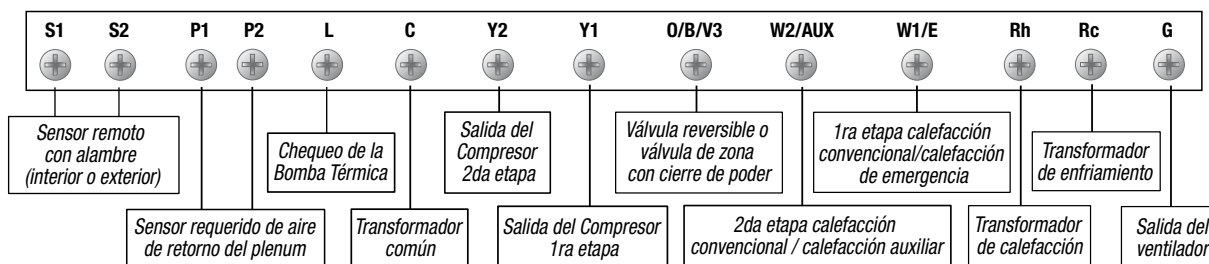

Braeburn®

Designaciones de terminales en el módulo de control

Designación de terminales del termostato

Flexibilidad total de instalación