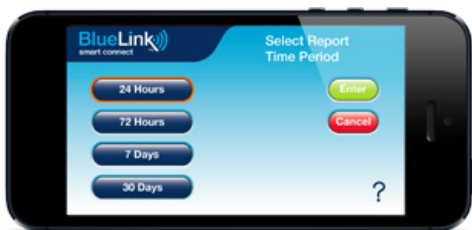

Pantallas para Aplicación BlueLink Smart Connect®

Grupos de Programación Multi-Color

Simplifica la programación al permitir al usuario agrupar días e indicar punto de ajuste, horario y temperatura rápido y fácilmente.

Reporte de energía BlueLink SmartData®

Permite al usuario obtener data de termostatos individuales por periodos específicos.

Geofencing

Aplicación BlueLink QuickCopy®

Alertas de servicio y temperatura

Especificaciones del producto