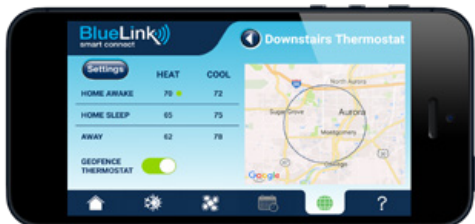

Geofencing