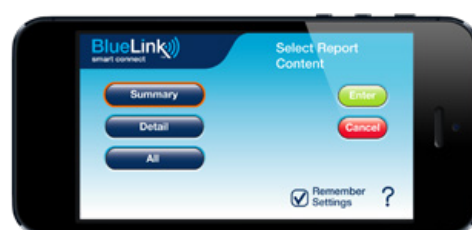

Pantallas para Aplicación BlueLink Smart Connect®

Grupos de Programación Multi-Color

Simplifica la programación al permitir al usuario agrupar días e indicar punto de ajuste, horario y temperatura rápido y fácilmente.

Reporte de energía BlueLink SmartData®

Permite al usuario obtener data de termostatos individuales por periodos específicos.

Geofencing

Aplicación BlueLink QuickCopy®

Alertas de servicio y temperatura

Especificaciones del producto