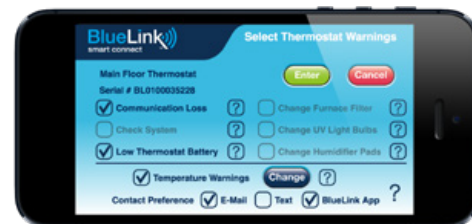

Pantallas para Aplicación BlueLink Smart Connect®

Grupos de Programación Multi-Color

Simplifica la programación al permitir al usuario agrupar días e indicar punto de ajuste, horario y temperatura rápido y fácilmente.

Reporte de energía BlueLink SmartData®

Permite al usuario obtener data de termostatos individuales por periodos específicos.

Geofencing

Aplicación BlueLink QuickCopy®

Alertas de servicio y temperatura

Especificaciones del producto