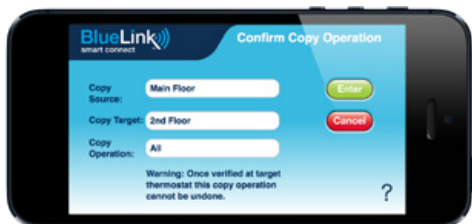

Pantallas para Aplicación BlueLink Smart Connect®

Grupos de Programación Multi-Color

Simplifica la programación al permitir al usuario agrupar días e indicar punto de ajuste, horario y temperatura rápido y fácilmente.

Reporte de energía BlueLink SmartData®

Permite al usuario obtener data de termostatos individuales por periodos específicos.

Geofencing

Aplicación BlueLink QuickCopy®

Alertas de servicio y temperatura

Especificaciones del producto