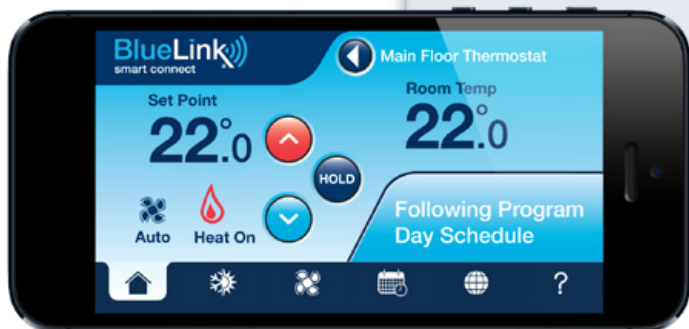

Braeburn®

7205

Hasta 3 de Calefacción / 2 de Aire Acondicionado por Bomba Térmica; Hasta 2 de Calefacción / 2 de Aire Acondicionado Convencional
Termostato universal inteligente con Wi-Fi

BlueLink
smart connect

Wi Fi

5 AÑOS
DE GARANTÍA
LIMITADA

Teléfono no incluido.

Características del Termostato

- Programación de 7 días, de 5-2 días o no programable
- Panel de 19 cm² (3"²) con luz de fondo brillante
- Conversión automática o manual
- Modos de bloqueo de usuario e instalador
- Límites de temperatura SmartLimit
- Opción de combustible fósil auxiliar
- Cableado directo o batería
- Control del ventilador de circulación
- Wi-Fi funciona sin cable común (C) en la mayoría de los sistemas. Requiere (C) Alambre en: bomba de calor, solo calor, solo sistemas fríos