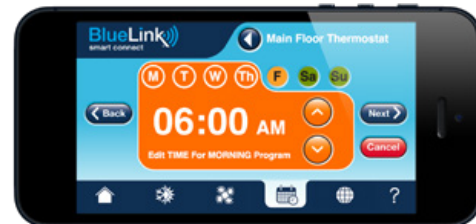

Écrans de l'application BlueLink Smart Connect®

Groupes de programmes à plusieurs couleurs

Simplifie la planification de programme en permettant à l'utilisateur de grouper les jours et de passer à travers les points de réglage de programmation, les températures et les durées rapidement et facilement.