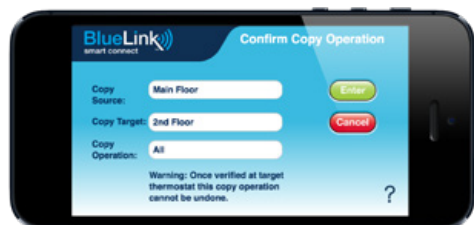

Écrans de l'application BlueLink Smart Connect®

Groupes de programmes à plusieurs couleurs

Simplifie la planification de programme en permettant à l'utilisateur de grouper les jours et de passer à travers les points de réglage de programmation, les températures et les durées rapidement et facilement.

Rapports d'énergie BlueLink SmartData®

Donne à l'utilisateur la capacité de récupérer les données d'utilisation pour les thermostats individuels, pour des périodes spécifiques.

Géofencing

Fonction BlueLink QuickCopy®