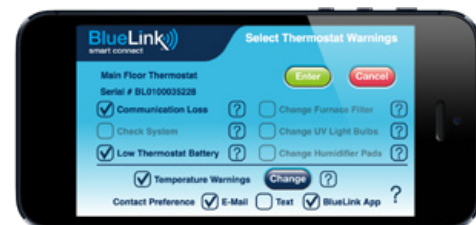

Service et alertes de température

Spécifications du produit

- **Dimensions :** 9,3 x 13 x 3,5 cm
- **Caractéristiques électriques :** 24 V CA (18 à 30 V CA)
  Charge max. de 1 A par borne
  Charge max. totale de 5 A (toutes les bornes)
- **Alimentation CA :** 18 à 30 V CA
- **Alimentation CC :** 3 V CC (2 piles alcalines AA incluses)
- **Pour utiliser Wi-Fi :** Wi-Fi fonctionne sans fil de commun (C) sur la plupart des systèmes ; ce fil de commun est nécessaire sur les systèmes à pompe à chaleur ou à chauffage/refroidissement seulement
- **Compatibilité :** Systèmes de pompe à chaleur jusqu'à 3 chauffages/2 refroidissements, systèmes conventionnels jusqu'à 2 chauffages/2 refroidissements
- **Communication Wi-Fi :** 802.11 b/g/n
- **Échelle de réglage :** 7° à 32° C (45° à 90° F)
- **Gamme d'affichage :** 5° à 37° C (40° à 99° F)
- **Précision :** +/- .5° C (+/- 1° F)
- **Raccordements :** Rh, Rc, C, W2, W1/E/W3, O/B, G, Y2, Y1, K

Stratégie de marque entrepreneur GRATUITE!

Pour plus d'informations, visitez notre site Web (www.braeburnonline.com), contactez votre distributeur local ou appelez notre service des ventes sans frais au 866 268-5599 (É.-U.). +1.630.844.1968 (à l'extérieur des É.-U.).

Informations d'expédition

- **BOÎTE INDIVIDUELLE**
- **Dimensions :** 11,4 x 13,9 x 5,8 cm
- **Poids :** ,45 kg
- **BOÎTE PRINCIPALE**
- **Quantité :** 3
- **Dimensions :** 18 x 15,2 x 11,9 cm
- **Mètre cube :** ,013
- **Poids :** 1,47 kg

Braeburn 7205 remplace*

- **Honeywell®** TH8732WF, TH6220WF
- **Emerson®** 1F86U-42WF
- **Pro1®** T855i, T701i
- **Nest®** T100577, T200577, T3007ES

* Vérifier les exigences spécifiques de l'application. Toutes les marques de commerce appartiennent à leurs propriétaires respectifs.

Accessoires

- **7340** Module Share-a-Wire®
- **5970** Protecteur universel de thermostat
- **2920** Vertical J-Box Adaptateur
  Plaque Murale (16,5 x 12,9 cm)
- **2950** Plaque murale universelle
  (16,5 x 16,5 cm)

Apple et le logo Apple sont des marques de commerce d'Apple Inc., déposées aux États-Unis et d'autres pays. L'« App Store » est une marque de service d'Apple Inc. Toutes les autres marques sont la propriété de leurs propriétaires respectifs.