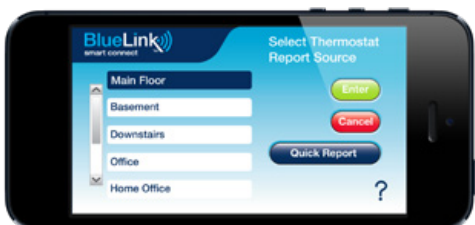

Écrans de l'application BlueLink Smart Connect®

Groupes de programmes à plusieurs couleurs

Simplifie la planification de programme en permettant à l'utilisateur de grouper les jours et de passer à travers les points de réglage de programmation, les températures et les durées rapidement et facilement.

Rapports d'énergie BlueLink SmartData®

Donne à l'utilisateur la capacité de récupérer les données d'utilisation pour les thermostats individuels, pour des périodes spécifiques.

Géofencing

Fonction BlueLink QuickCopy®