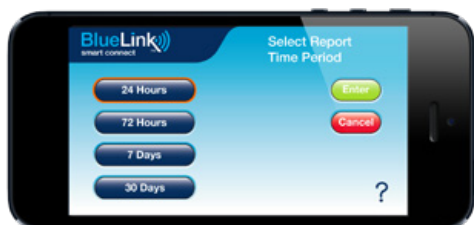

Rapports d'énergie BlueLink SmartData®

Donne à l'utilisateur la capacité de récupérer les données d'utilisation pour les thermostats individuels, pour des périodes spécifiques.