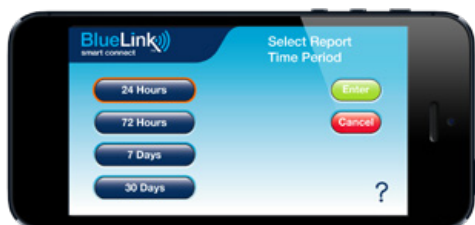

Rapports d'énergie BlueLink SmartData®

Donne à l'utilisateur la capacité de récupérer les données d'utilisation pour les thermostats individuels, pour des périodes spécifiques.