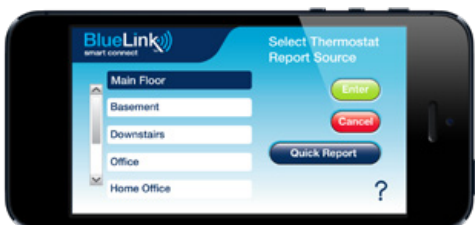

Rapports d'énergie BlueLink SmartData®

Donne à l'utilisateur la capacité de récupérer les données d'utilisation pour les thermostats individuels, pour des périodes spécifiques.