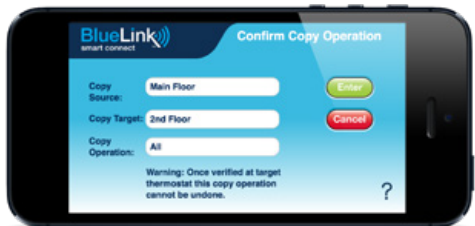

Fonction BlueLink QuickCopy™