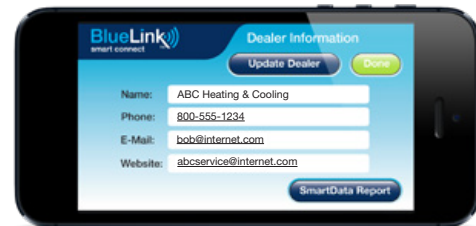

Informations sur les fournisseurs de service

Spécifications du produit

- **Dimensions :** 9,3 x 13 x 3,5 cm
- **Caractéristiques électriques :** 24 V CA (18 à 30 V CA)
  Charge max. de 1 A par borne
  Charge max. totale de 5 A (toutes les bornes)
- **Alimentation CA :** 18 à 30 V CA
- **Alimentation CC :** 3 V CC (2 piles alcalines AA incluses)
- **Pour utiliser Wi-Fi :** Wi-Fi fonctionne sans fil de commun (C) sur la plupart des systèmes ; ce fil de commun est nécessaire sur les systèmes à pompe à chaleur ou à chauffage/refroidissement seulement
- **Compatibilité :** Systèmes de pompe à chaleur jusqu'à 3 chauffages/2 refroidissements, systèmes conventionnels jusqu'à 2 chauffages/2 refroidissements
- **Communication Wi-Fi :** 802.11 b/g/n
- **Échelle de réglage :** 7° à 32° C (45° à 90° F)
- **Gamme d'affichage :** 5° à 37° C (40° à 99° F)
- **Précision :** +/- .5° C (+/- 1° F)
- **Raccordements :** Rh, Rc, C, W2, W1/E/W3, O/B, G, Y2, Y1, K

Stratégie de marque entrepreneur GRATUITE! Pour plus d'informations, visitez notre site Web (www.braeburnonline.com), contactez votre distributeur local ou appelez notre service des ventes sans frais au 866 268-5599 (É.-U.). +1.630.844.1968 (à l'extérieur des É.-U.).

Informations d'expédition

- **BOÎTE INDIVIDUELLE**
- **Dimensions :** 11,4 x 13,9 x 5,8 cm
- **Poids :** ,45 kg
- **BOÎTE PRINCIPALE**
- **Quantité :** 3
- **Dimensions :** 18 x 15,2 x 11,9 cm
- **Mètre cube :** ,013
- **Poids :** 1,47 kg

Braeburn 7205 remplace*

- **Honeywell®** TH8732WF, TH6220WF
- **Emerson®** 1F86U-42WF
- **Pro1®** T855i, T701i
- **Nest®** T100577, T200577, T3007ES

* Vérifier les exigences spécifiques de l'application. Toutes les marques de commerce appartiennent à leurs propriétaires respectifs.

Accessoires

- **7340** Module Share-a-Wire®
- **5970** Protecteur universel de thermostat
- **2920** Vertical J-Box Adaptateur
  Plaque Murale (16,5 x 12,9 cm)
- **2950** Plaque murale universelle
  (16,5 x 16,5 cm)

Apple et le logo Apple sont des marques de commerce d'Apple Inc., déposées aux États-Unis et d'autres pays. L'« App Store » est une marque de service d'Apple Inc. Toutes les autres marques sont la propriété de leurs propriétaires respectifs.