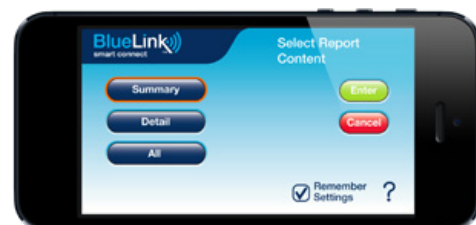

Rapports d'énergie BlueLink SmartData®

Donne à l'utilisateur la capacité de récupérer les données d'utilisation pour les thermostats individuels, pour des périodes spécifiques.