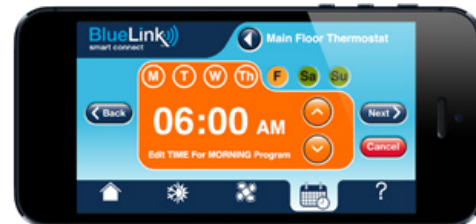

Marque en couleur **GRATUIT** pour l'entrepreneur!
www.braeburnonline.com

www.bluelinksmartconnect.com

Écrans de l'application BlueLink Smart Connect®

Groupes de programmes à plusieurs couleurs

Simplifie la planification de programme en permettant à l'utilisateur de grouper les jours et de passer à travers les points de réglage de programmation, les températures et les durées rapidement et facilement.