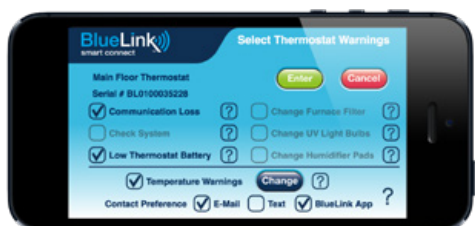

Service et alertes de température