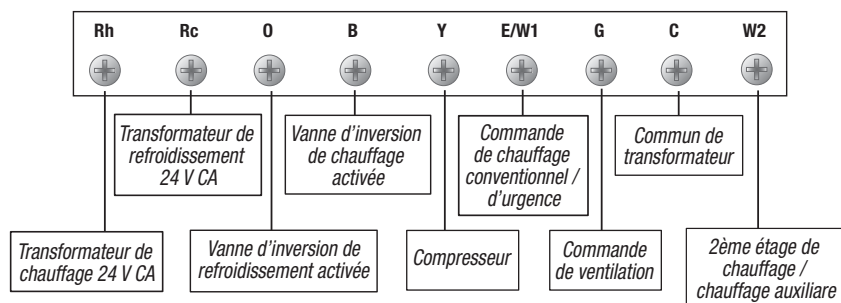

Désignations des bornes

Spécifications architecturales

Le thermostat numérique non programmable est un modèle Braeburn de référence 1220NC (hauteur 9,19 cm x largeur 12,00 cm x épaisseur 3,50 cm) alimenté de façon indépendante soit en 24 V CA soit par deux piles alcalines type AA de 3 V CC. Ce thermostat doit être compatible avec les systèmes conventionnels ou à pompe à chaleur avec un compresseur et jusqu'à un étage auxiliaire, permettant deux étages en chauffage et un en refroidissement. Le thermostat possède un afficheur lumineux à rétro-éclairage bleu, et une installation sans soucis sur socle séparé. La plage de contrôle de température ira de 7 à 32 °C (45 à 90 °F), avec une précision de +/- 0,5 °C (+/- 1 °F), et une plage pour l'humidité relative de 5 à 95 %. Le thermostat comprend une mémoire non volatile pour conserver les paramétrages de l'utilisateur, des limites de température réglables, et un indicateur de chauffage auxiliaire. Il comprend une indication de niveau bas des piles et un bouton de restauration sur l'avant pour revenir aux valeurs par défaut après actionnement. Le thermostat peut être monté sur un boîtier de raccordement horizontal.

Spécifications du produit

Dimensions :	9,19 x 11,98 x 3,50 cm
Caractéristiques électriques :	24 V CA (plage de 18-30 V CA) Charge maximale de 1 A par borne 3 A de charge totale maximale (toutes les bornes)
Alimentation CA :	18-30 V CA
Alimentation CC :	3,0 V CC (2 piles alcalines "AA" incluse)
Compatibilité :	Systèmes conventionnels jusqu'à 2 étages en chauffage et un en refroidissement ; systèmes à pompe à chaleur avec un compresseur et jusqu'à un étage auxiliaire ; systèmes de chauffage 250 mv – 750 mv
Plage de contrôle :	7° à 32° C (45° à 90° F)
Plage d'affichage :	5° à 37° C (40° à 99° F)
Précision :	+/- .5° C (+/- 1° F)
Différentiel de température :	1er étage : 0,2°, 0,5°, ou 1°C (.5°, 1°, ou 2°F) 2ème étage : 1°, 1,5°, 2°, 2,5°, ou 3°C (2°, 3°, 4°, 5°, ou 6°F)
Température d'entreposage :	0,2°, 0,5°, ou 1° C (.5°, 1°, ou 2° F)
Humidité de fonctionnement :	5 à 95 % d'humidité relative
Terminaisons :	Rh, Rc, O, B, Y, E/W1, G, C, W2

Informations d'expédition

CARTON INDIVIDUEL	CARTON COMMUN
Dimensions : 9,65 x 14,73 x 4,06 cm	Quantité : 12
Poids : ,317 kg	Dimensions : 22,86 x 10,80 x 29,21 cm
	Mètre cube : ,009
	Poids : 4,17 kg

Braeburn 1220NC remplace*

Honeywell®	TH2210
Emerson®	1F79-111

*Vérifier les exigences spécifiques de l'application.
Toutes les marques de commerce appartiennent à leurs propriétaires respectifs

Accessoires

2920	Vertical J-Box Adaptateur Plaque Murale
2950	Plaque murale universelle (16,5 x 16,5 cm)
5970	Protection universelle de thermostat

Marquage de l'entrepreneur GRATUIT possible!

Pour plus d'informations, visitez notre site Web (www.braeburnonline.com), contactez votre distributeur local ou appelez notre service des ventes sans frais au 866 268-5599 (É.-U.). +1.630.844.1968 (à l'extérieur des É.-U.).

Date : _____
Nom de projet : _____
Emplacement : _____
Entrepreneur : _____